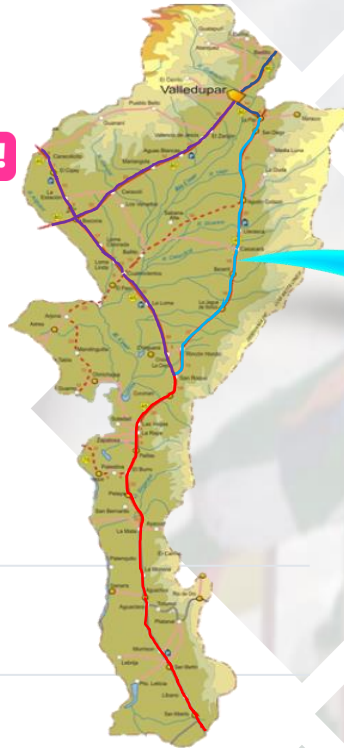

Diagnostico de Seguridad Vial del Cesar

GOBERNACIÓN DEL
CESAR

SEMANA SANTA

¡EN MARCHA SEGURA!

TRAMOS CRITICOS
TRAMO SAN ROQUE – LA PAZ