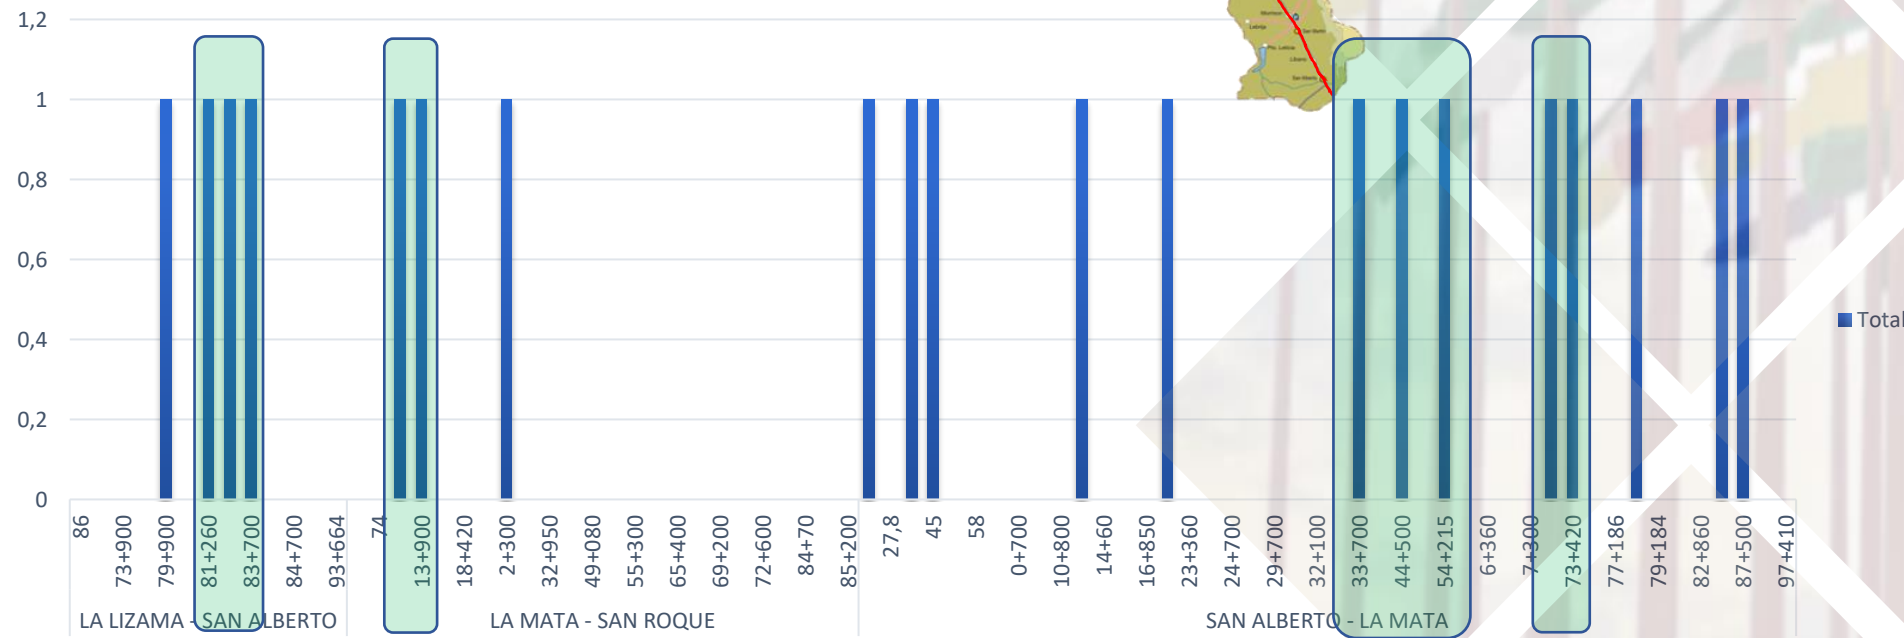

Diagnostico de Seguridad Vial del Cesar

GOBERNACIÓN DEL
CESAR

TRAMOS CRITICOS DE SINIESTRALIDAD

Total

- 5 ■ AGUAS CLARA-OCAÑA
- 4 ■ BOSCONIA - RIO ARIGUANI
- 6 ■ EL BANCO-ARJONA
- 5 ■ LA LIZAMA - SAN ALBERTO
- 6 ■ LA MATA - SAN ROQUE
- 3 ■ PUEBLO NUEVO - VALLEDUPAR
- 2 ■ SAN ALBERTO - LA MATA
- 4 ■ SAN ROQUE - BOSCONIA
- 1 ■ SAN ROQUE - LA PAZ

PUNTOS CRITICOS
TRAMO SAN ROQUE – BOSCONIA
PUEBLO NUEVO – VALLEDUPAR
BOSCONIA – RIO ARIGUANI

Total

Diagnostico de Seguridad Vial del Cesar

GOBERNACIÓN DEL
CESAR

SEMANA SANTA

¡EN MARCHA SEGURA!

PUNTOS CRITICOS
TRAMO SAN ALBERTO – LA MATA
LA MATA – SAN ROQUE

Total

Diagnostico de Seguridad Vial del Cesar

GOBERNACIÓN DEL
CESAR

Tramo San Roque – Bosconia – Copey
Bosconia - Valledupar
222 km (3 puntos)

- VIA 8003 – PRK97 5
- VIA 4517 – PRK23 6
- VIA 4516 – PRK2 7

Tramo San Alberto – San Roque
187 km (3 puntos)

- VIA 4514 – PRK63 8
- VIA 45A08 – PRK93 9
- VIA 4513-PRK83 10

Tramo San Roque – La Paz
140 km (4 puntos)

- VIA 4901 – PRK129 1
- VIA 4901 – PRK93 2
- VIA 4901 – PRK43 3
- VIA 4901 – PRK6 4