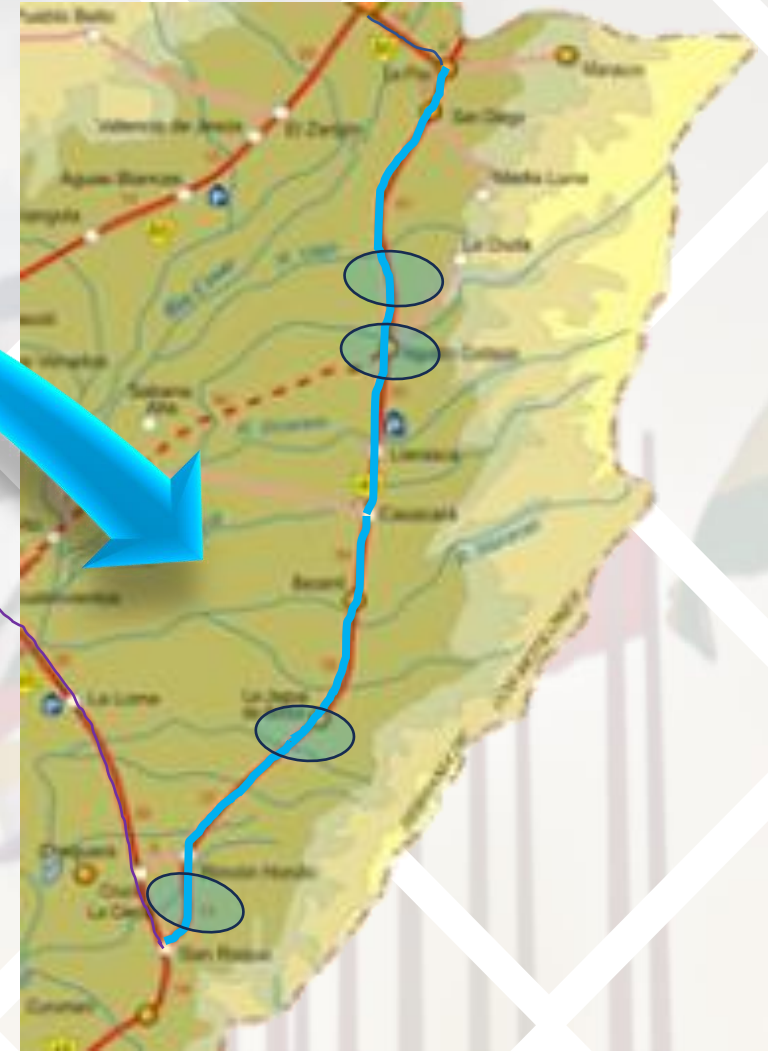

Diagnostico de Seguridad Vial del Cesar

GOBERNACIÓN DEL
CESAR

SEMANA SANTA

¡EN MARCHA SEGURA!

TRAMOS CRITICOS
TRAMO SAN ROQUE – LA PAZ