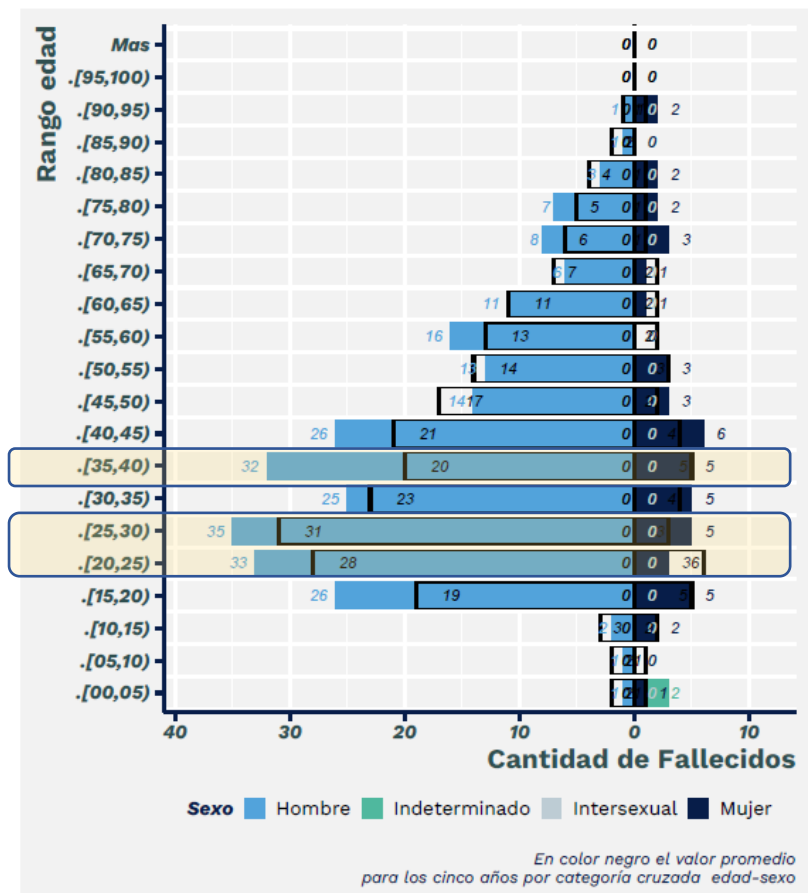

FALLECIDOS POR MES DE OCURRENCIA

Mes de ocurrencia	2017	2018	2019	2020	2021	2022	2023
01.Enero	16	27	11	23	28	25	26
02.Febrero	18	22	16	22	22	16	22
03.Marzo	21	23	22	11	24	30	15
04.Abril	14	21	14	8	19	30	31
05.Mayo	17	11	20	12	20	21	41
06.Junio	21	32	22	8	19	25	18
07.Julio	17	19	18	18	30	42	28
08.Agosto	20	19	23	24	28	19	32
09.Septiembre	20	21	12	18	37	29	18
10.Octubre	15	22	16	20	21	28	26
11.Noviembre	18	24	21	22	37	16	19
12.Diciembre	25	29	27	35	32	28	38

SEMANA SANTA

¡EN MARCHA SEGURA!

Diagnostico de Seguridad Vial del Cesar

GOBERNACIÓN DEL
CESAR

FALLECIDOS POR RANGO DE EDAD

DIAS CRITICOS DE SINIESTRALIDAD

SEMANA SANTA

¡EN MARCHA SEGURA!

Diagnostico de Seguridad Vial del Cesar

GOBERNACIÓN DEL
CESAR

TRAMOS CRITICOS DE SINIESTRALIDAD

Total

- 5 ■ AGUAS CLARA-OCAÑA
- 4 ■ BOSCONIA - RIO ARIGUANI
- 6 ■ EL BANCO-ARJONA
- 5 ■ LA LIZAMA - SAN ALBERTO
- 6 ■ LA MATA - SAN ROQUE
- 3 ■ PUEBLO NUEVO - VALLEDUPAR
- 2 ■ SAN ALBERTO - LA MATA
- 4 ■ SAN ROQUE - BOSCONIA
- 1 ■ SAN ROQUE - LA PAZ