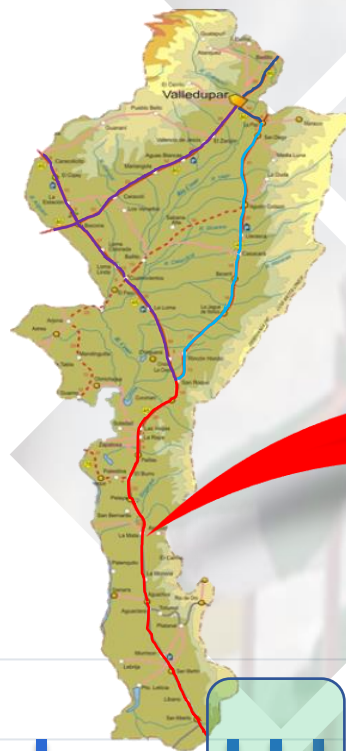

Diagnostico de Seguridad Vial del Cesar

GOBERNACIÓN DEL
CESAR

TRAMOS CRITICOS DE SINIESTRALIDAD

Total

- 5 ■ AGUAS CLARA-OCAÑA
- 4 ■ BOSCONIA - RIO ARIGUANI
- 6 ■ EL BANCO-ARJONA
- 5 ■ LA LIZAMA - SAN ALBERTO
- 6 ■ LA MATA - SAN ROQUE
- 3 ■ PUEBLO NUEVO - VALLEDUPAR
- 2 ■ SAN ALBERTO - LA MATA
- 4 ■ SAN ROQUE - BOSCONIA
- 1 ■ SAN ROQUE - LA PAZ

PUNTOS CRITICOS
TRAMO SAN ROQUE – BOSCONIA
PUEBLO NUEVO – VALLEDUPAR
BOSCONIA – RIO ARIGUANI

Total

Diagnostico de Seguridad Vial del Cesar

GOBERNACIÓN DEL
CESAR

SEMANA SANTA

¡EN MARCHA SEGURA!

PUNTOS CRITICOS
TRAMO SAN ALBERTO – LA MATA
LA MATA – SAN ROQUE

Total

Diagnostico de Seguridad Vial del Cesar

GOBERNACIÓN DEL
CESAR

Tramo San Roque – Bosconia – Copey
Bosconia - Valledupar
222 km (3 puntos)

- VIA 8003 – PRK97 5
- VIA 4517 – PRK23 6
- VIA 4516 – PRK2 7

Tramo San Alberto – San Roque
187 km (3 puntos)

- VIA 4514 – PRK63 8
- VIA 45A08 – PRK93 9
- VIA 4513-PRK83 10

Tramo San Roque – La Paz
140 km (4 puntos)

- VIA 4901 – PRK129 1
- VIA 4901 – PRK93 2
- VIA 4901 – PRK43 3
- VIA 4901 – PRK6 4