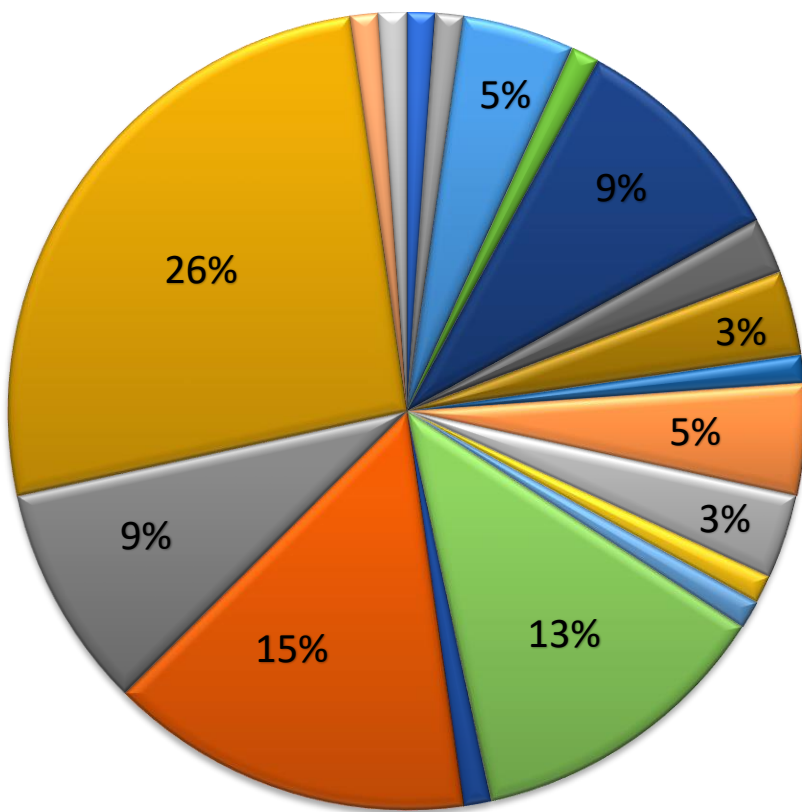

Diagnostico de Seguridad Vial del Cesar

GOBERNACIÓN DEL
CESAR

TRAMOS CRITICOS DE SINIESTRALIDAD

Total