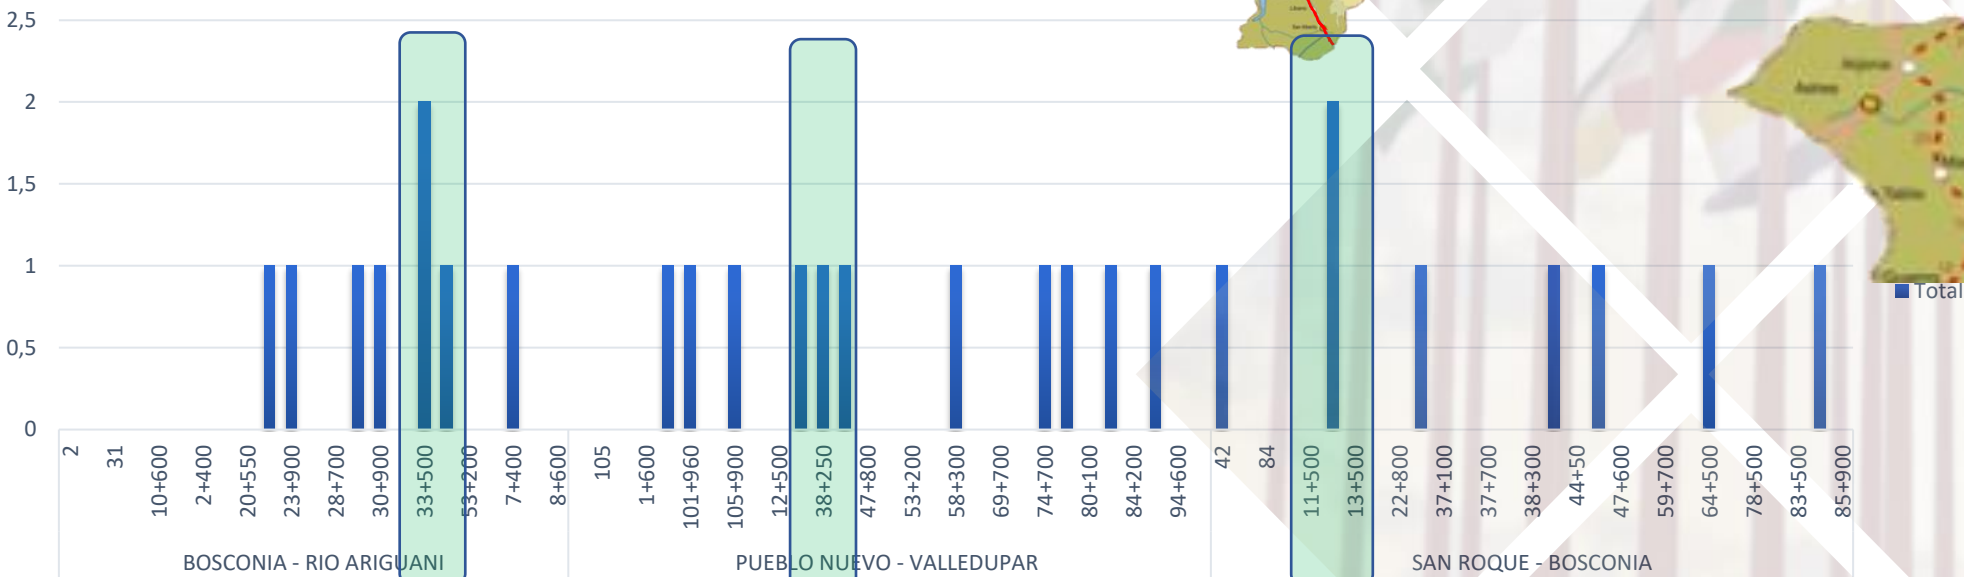

Diagnostico de Seguridad Vial del Cesar

GOBERNACIÓN DEL
CESAR

SEMANA SANTA

¡EN MARCHA SEGURA!

PUNTOS CRITICOS
TRAMO SAN ROQUE – BOSCONIA
PUEBLO NUEVO – VALLEDUPAR
BOSCONIA – RIO ARIGUANI

Total