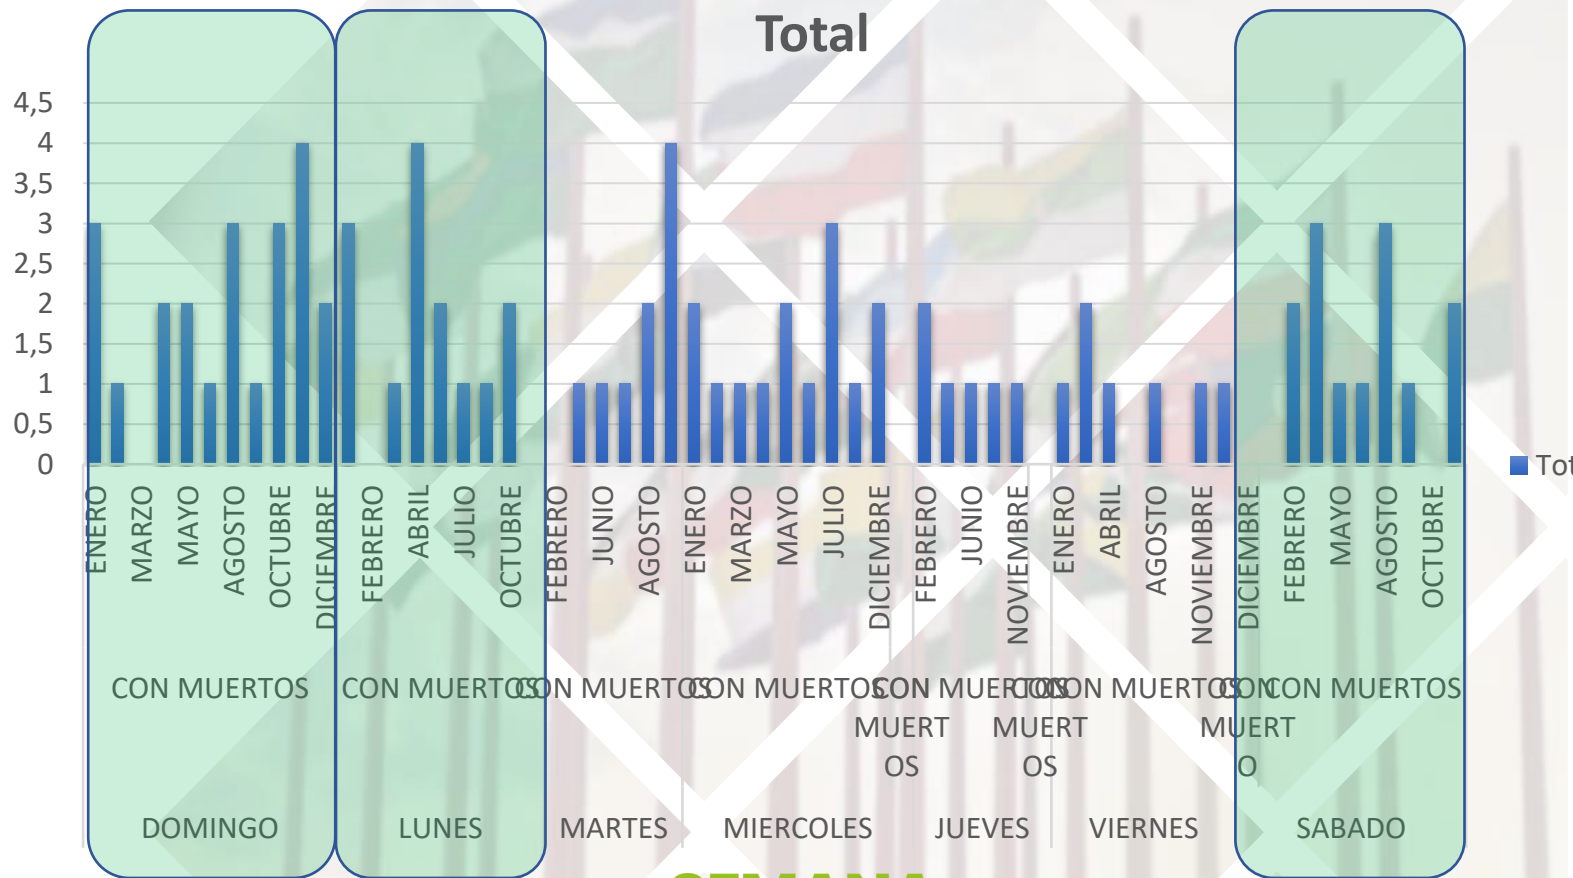

SEMANA SANTA

¡EN MARCHA SEGURA!

Diagnostico de Seguridad Vial del Cesar

GOBERNACIÓN DEL
CESAR

FALLECIDOS DEPARTAMENTO DEL CESAR

SINIESTRALIDAD VIAL DEPARTAMENTO DEL CESAR AÑOS 2022 VS 2023

	MUNICIPIOS	OT RESPONSABLE	FALLECIDOS POR AÑO		LESIONADOS POR AÑO	
			2022	2023	2022	2023
1	Valledupar	Secretaria Municipal	78	71	416	364
2	Pueblo Bello	IDTRACESAR	3	2	0	1
3	Bosconia	Secretaria Municipal	19	22	20	20
4	El Copey	IDTRACESAR	13	13	7	8
5	Astrea	IDTRACESAR	1	5	2	4
6	El Paso	Secretaria Municipal	10	12	8	14
7	La Paz	Secretaria Municipal	6	6	9	15
8	Manaure	IDTRACESAR	2	0	3	1
9	San Diego	IDTRACESAR	7	8	7	8
10	Agustin Codazzi	Secretaria Municipal	28	21	28	29
11	Becerril	IDTRACESAR	8	3	2	2
12	La Jagua	Secretaria Municipal	10	11	5	5
13	Chiriguana	IDTRACESAR	13	11	14	6
14	Curumani	Secretaria Municipal	14	17	8	9
15	Chimichagua	IDTRACESAR	8	3	0	1
16	Tamalameque	IDTRACESAR	7	5	1	1
17	La Gloria	IDTRACESAR	5	1	1	2
18	Pailitas	IDTRACESAR	6	1	6	5
19	Pelaya	IDTRACESAR	5	12	2	0
20	Aguachica	Secretaria Municipal	30	49	36	51
21	Gamarra	IDTRACESAR	3	1	0	2
22	San Martin	Secretaria Municipal	5	16	9	16
23	Gonzalez	IDTRACESAR	0	1		
24	Rio de Oro	IDTRACESAR	8	6	2	1
25	San Alberto	IDTRACESAR	20	17	17	8
			309	314	603	573

SEMANA SANTA

¡EN MARCHA SEGURA!

Diagnostico de Seguridad Vial del Cesar

GOBERNACIÓN DEL
CESAR

FALLECIDOS POR RANGO DE EDAD

DIAS CRITICOS DE SINIESTRALIDAD

SEMANA SANTA

¡EN MARCHA SEGURA!

Diagnostico de Seguridad Vial del Cesar

GOBERNACIÓN DEL
CESAR

TRAMOS CRITICOS DE SINIESTRALIDAD

Total

- 5 ■ AGUAS CLARA-OCAÑA
- 4 ■ BOSCONIA - RIO ARIGUANI
- 6 ■ EL BANCO-ARJONA
- 5 ■ LA LIZAMA - SAN ALBERTO
- 6 ■ LA MATA - SAN ROQUE
- 3 ■ PUEBLO NUEVO - VALLEDUPAR
- 2 ■ SAN ALBERTO - LA MATA
- 4 ■ SAN ROQUE - BOSCONIA
- 1 ■ SAN ROQUE - LA PAZ