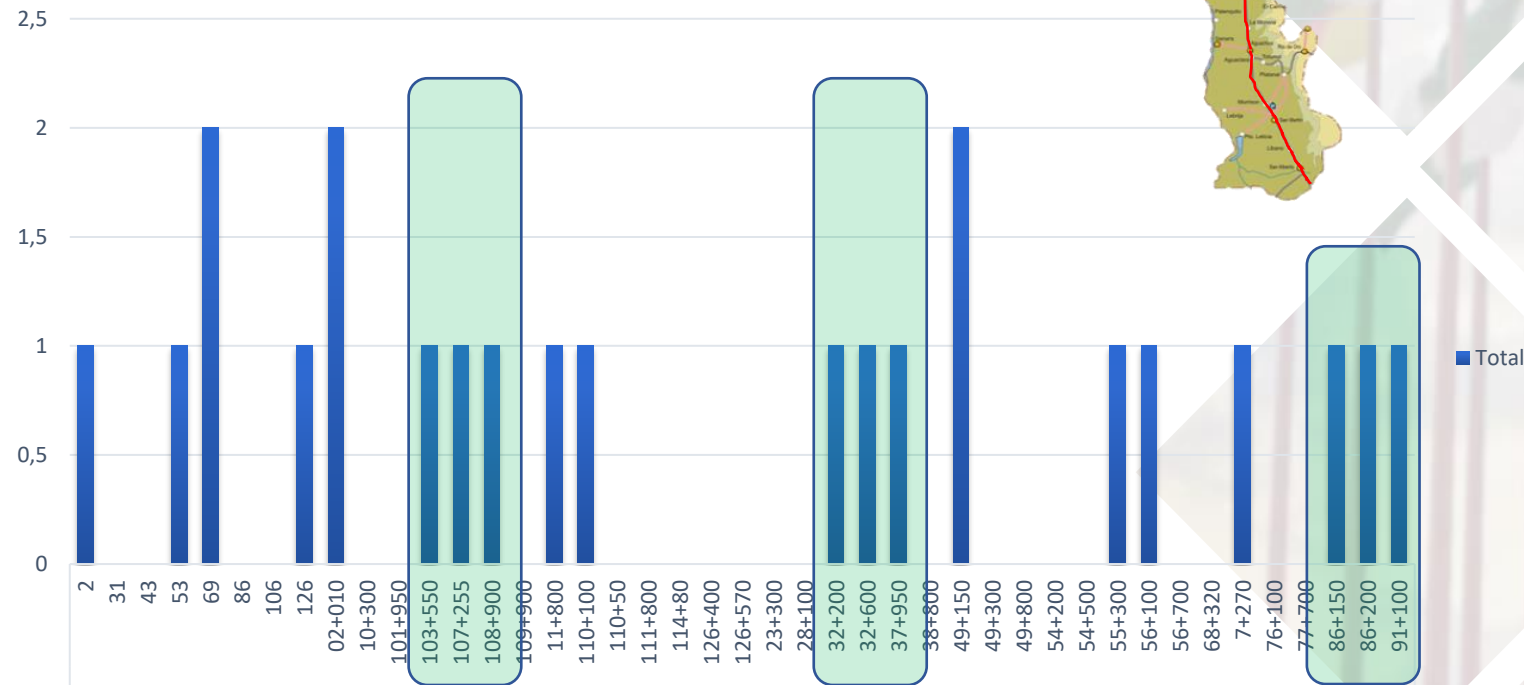

Diagnostico de Seguridad Vial del Cesar

GOBERNACIÓN DEL
CESAR

SEMANA SANTA

¡EN MARCHA SEGURA!

Total