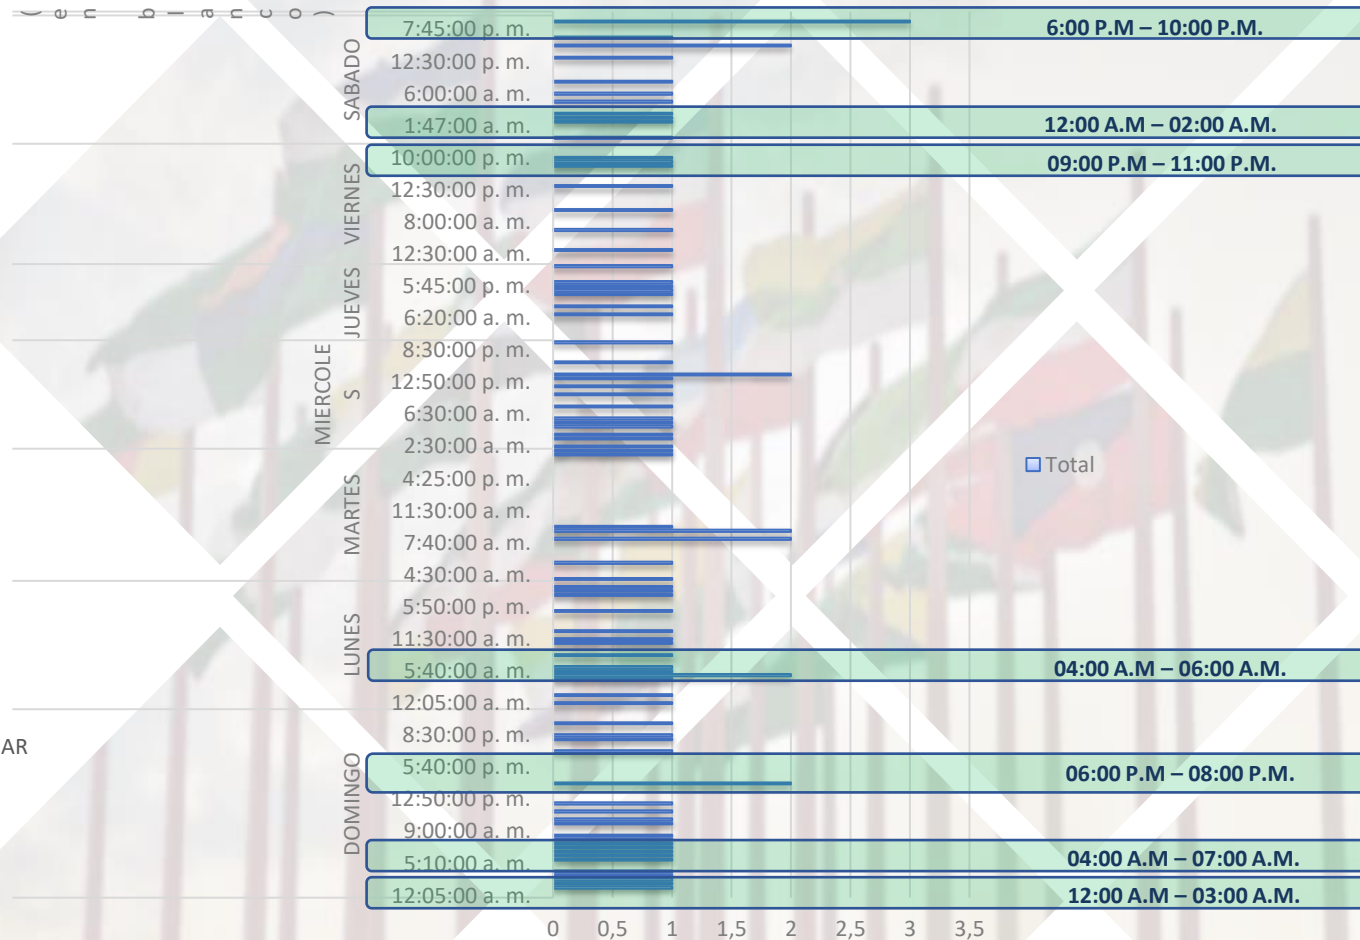

HORAS CRITICAS DE SINIESTRALIDAD

Total