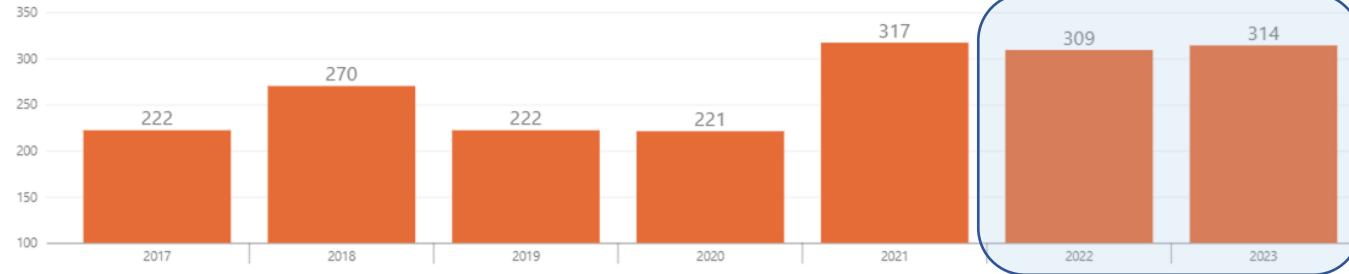

GOBERNACIÓN DEL
CESAR

**SEMANA
SANTA**

¡EN MARCHA SEGURA!

**I N S T I T U T O
D E P A R T A M E N T A L
D E T R Á N S I T O D E L C E S A R**

Diagnostico de Seguridad Vial del Cesar

GOBERNACIÓN DEL
CESAR

HISTORICO EN CIFRAS

FALLECIDOS POR MES DE OCURRENCIA

Mes de ocurrencia	2017	2018	2019	2020	2021	2022	2023
01.Enero	16	27	11	23	28	25	26
02.Febrero	18	22	16	22	22	16	22
03.Marzo	21	23	22	11	24	30	15
04.Abril	14	21	14	8	19	30	31
05.Mayo	17	11	20	12	20	21	41
06.Junio	21	32	22	8	19	25	18
07.Julio	17	19	18	18	30	42	28
08.Agosto	20	19	23	24	28	19	32
09.Septiembre	20	21	12	18	37	29	18
10.Octubre	15	22	16	20	21	28	26
11.Noviembre	18	24	21	22	37	16	19
12.Diciembre	25	29	27	35	32	28	38

FALLECIDOS POR ACTOR VIAL

UsuarioVia	2017	2018	2019	2020	2021	2022	2023
Peatón	39	35	28	34	34	34	39
Sin Información	9	10	1	5			2
Usuario de bicicleta	10	14	15	10	14	20	13
Usuario de moto	130	158	132	144	206	185	221
Usuario de otros	1	1	4	1	1	2	
Usuario de V.Individual	19	38	35	19	39	44	25
Usuario T.Carga	12	11	5	7	18	19	10
Usuario T.Pasajeros	2	3	2	1	5	5	4